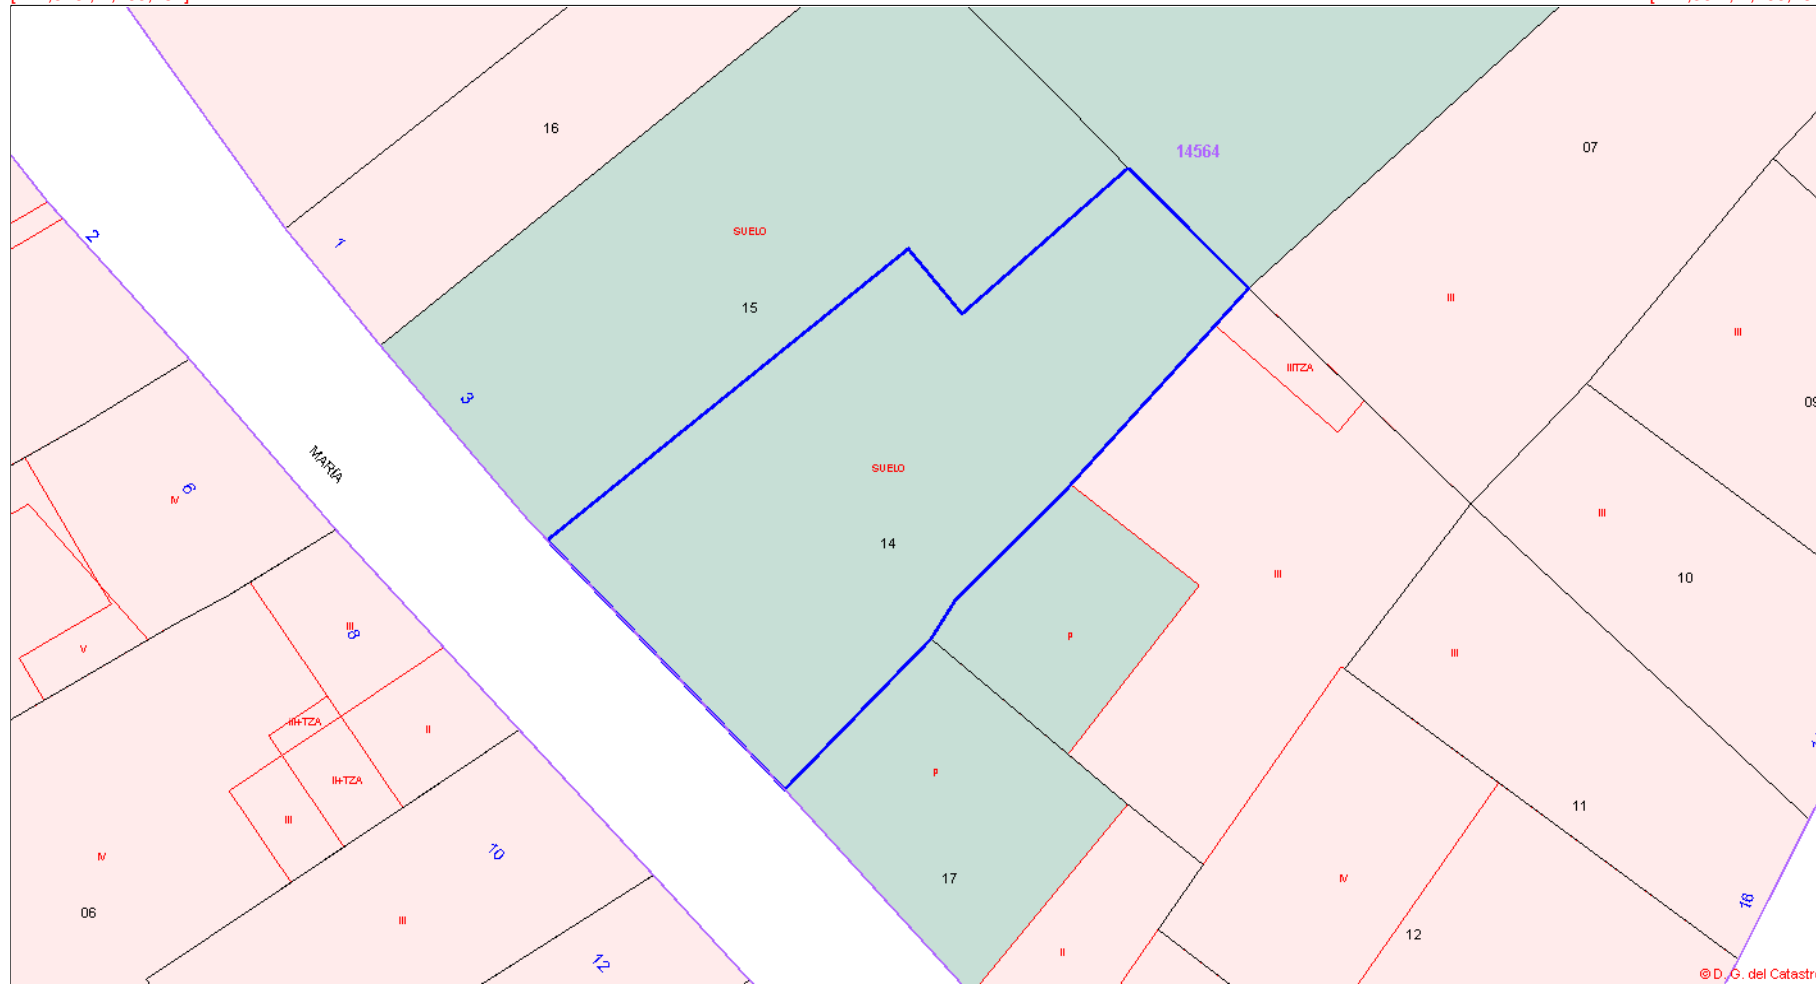

Coordenadas U.T.M. Huso: 30 ETRS89

ESCALA 1:150

[741,318 ; 4,265,482]

CARTOGRAFÍA CATASTRAL

Parcela Catastral: 1456414YH4615N

[741,354 ; 4,265,482]

[741,318 ; 4,265,462]

[741,354 ; 4,265,462]