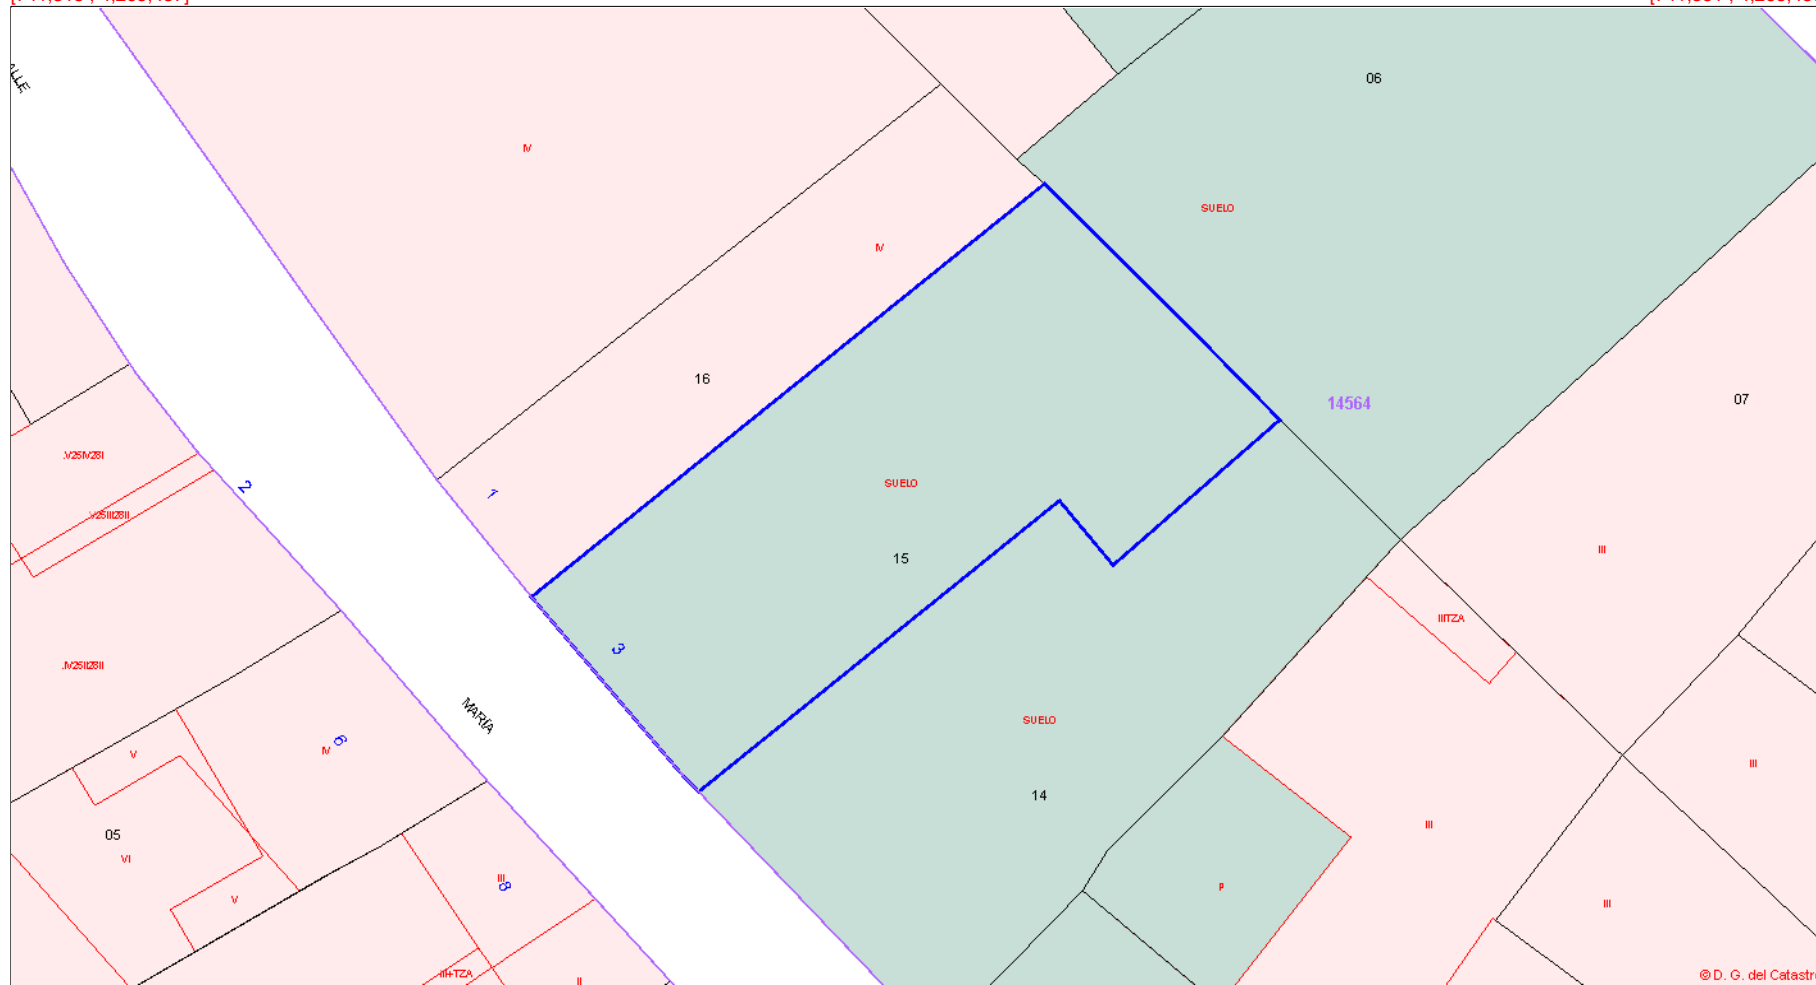

Coordenadas U.T.M. Huso: 30 ETRS89

ESCALA 1:150

[741,315 ; 4,265,487]

CARTOGRAFÍA CATASTRAL

Parcela Catastral: 1456415YH4615N

[741,351 ; 4,265,487]

[741,315 ; 4,265,467]

© D. G. del Catastro

[741,351 ; 4,265,467]